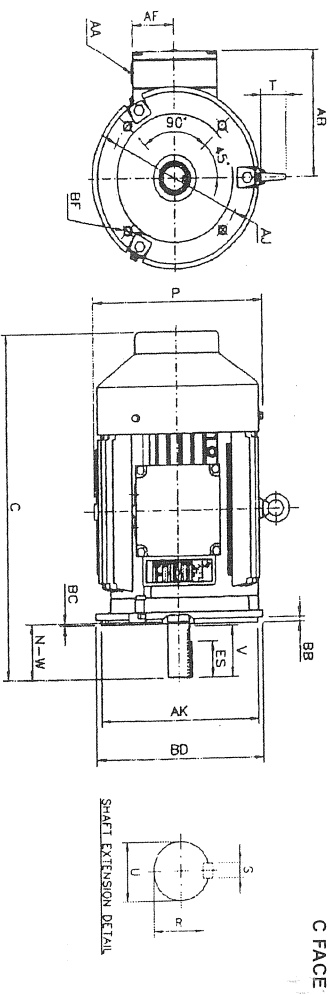

Dimensions NEMA T Range - C Face - D Flange

254T - 447T