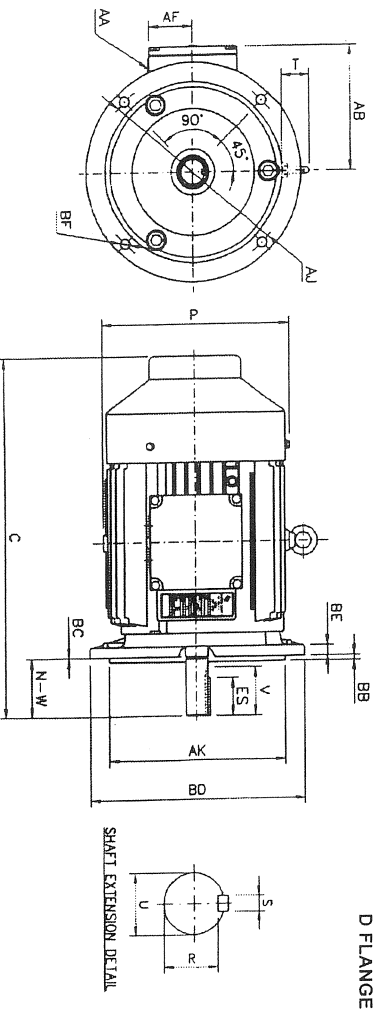

Dimensions NEMA T Range - C Face - D Flange

254T - 447T